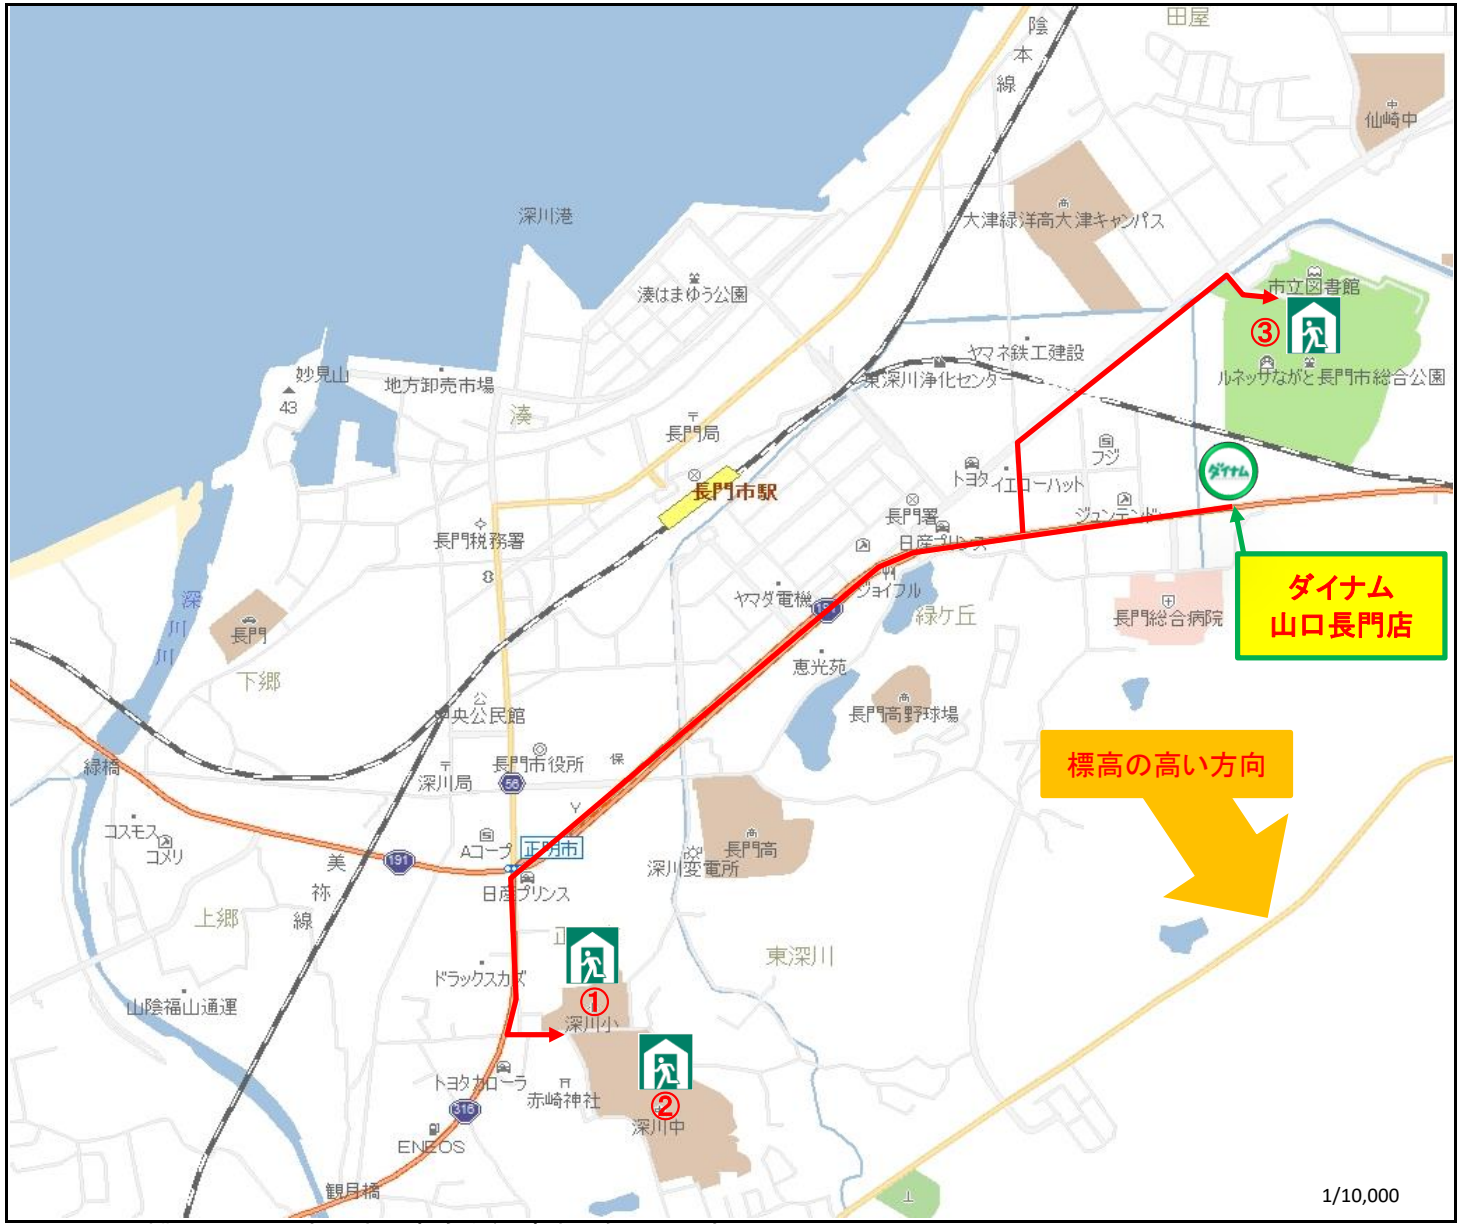

321_山口長門店	店舗から海岸までの距離	店舗標高
	830m	7m

1 大津波警報、避難指示発令時は直ちに営業を中断し避難！
 2 避難所がある事はお客様に伝えても、どの避難所へ逃げるかを指定してはいけない！

	①深川小学校	②深川中学校	③長門総合公園
1 行政が指定する津波避難場所になっているかどうか	○	○	○
2 海の反対側に避難所が選定されているかどうか	○	○	○
3 店舗の標高以上の高さに津波避難場所が選定されているかどうか	○	○	○
4 海面0mとした避難所の標高 ※建物の高さではありません。	13.1m	21.0m	7.5m
5 店舗から避難所の距離	1700m	2200m	1700m
6 徒歩での移動時間 ※歩行速度3km/hで算出	34分	47分	35分